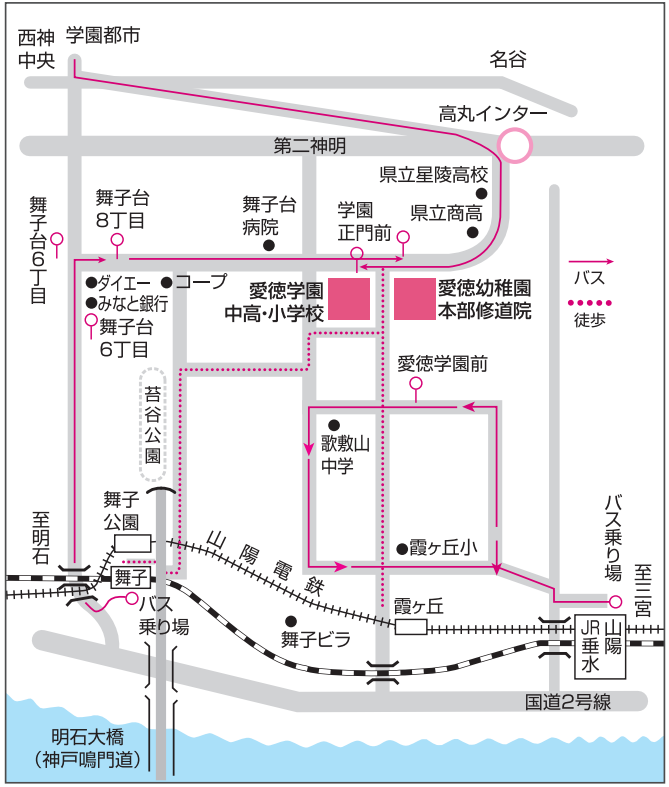

愛徳学園通学路線図

駅名がピンク色はJR舞子駅、オレンジ色は舞子公園駅までの所要時間です
 妙法寺・名谷・学園都市・西神南・西神中央は学園都市よりバス利用の所要時間です

- JR『舞子駅』から約1km
 バスは『51系統 県商前経由学園都市ゆき』乗車7分
 『学園正門前』下車すぐ
- 山陽電鉄『霞ヶ丘駅』から北へ約800m
- JR『垂水駅』から約1.6km
 バスは『1系統 霞ヶ丘線・歌敷山中学校』方面乗車10分で
 『愛徳学園前』下車すぐ