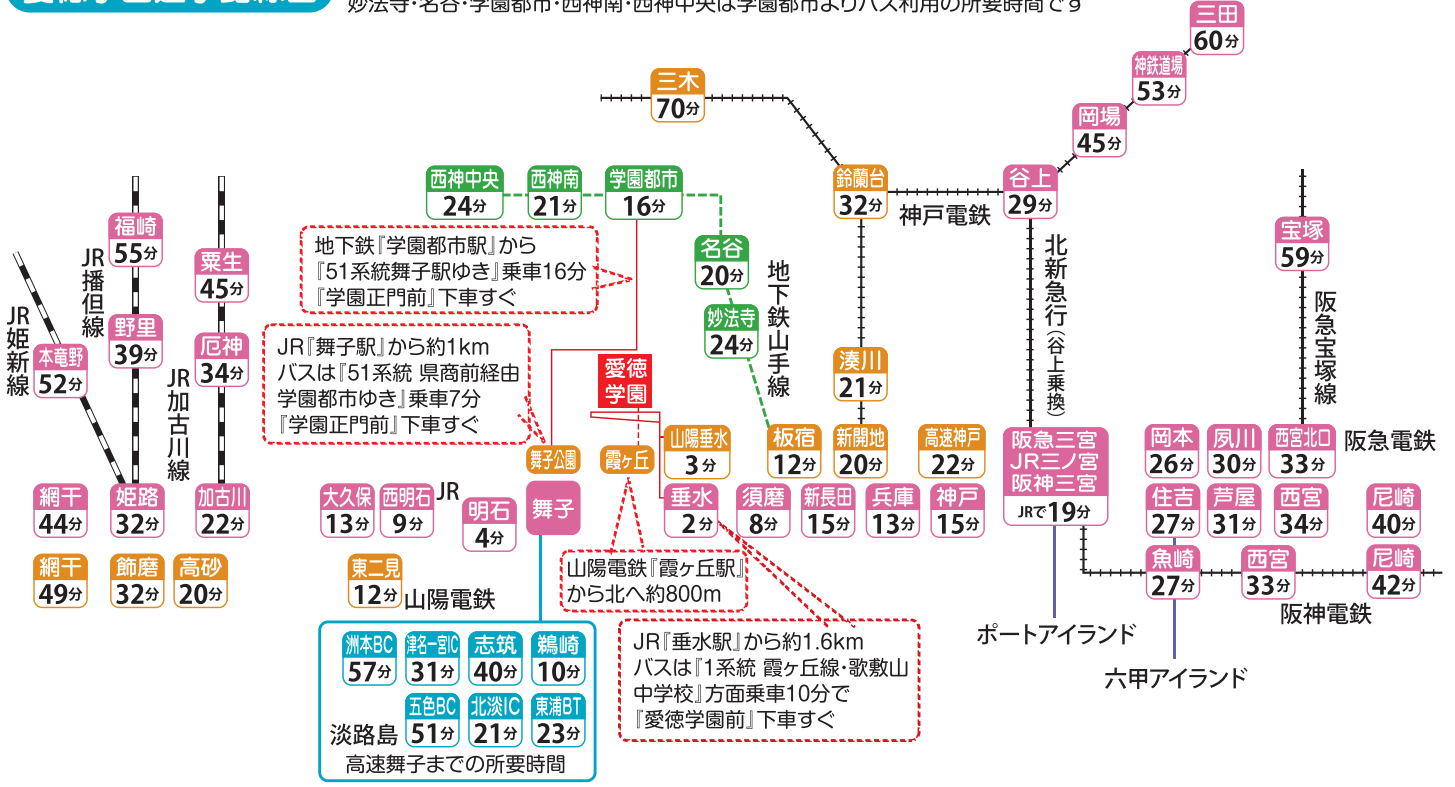

愛徳学園通学路線図

駅名がピンク色はJR舞子駅、オレンジ色は舞子公園駅までの所要時間です
 妙法寺・名谷・学園都市・西神南・西神中央は学園都市よりバス利用の所要時間です

- JR『舞子駅』から約1km
 バスは『51系統 県商前経由学園都市ゆき』乗車7分
 『学園正門前』下車すぐ
- 山陽電鉄『霞ヶ丘駅』から北へ約800m
- JR『垂水駅』から約1.6km
 バスは『1系統 霞ヶ丘線・歌敷山中学校』方面乗車10分で
 『愛徳学園前』下車すぐ